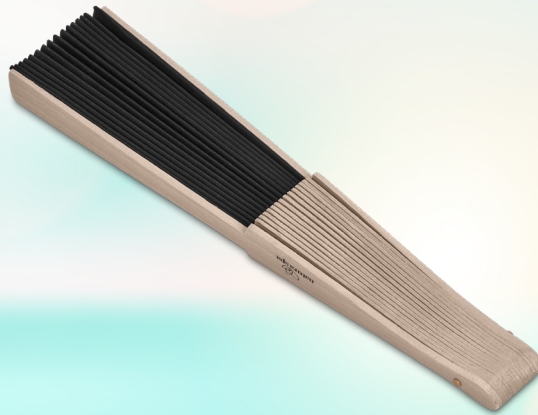

SW Y O R BU BL

altitude

GP-AL-20-B

**ALTITUDE CORAL REEF-SAFE  
SPF 30 SUNBLOCK - 30ML**

O R L BU BL

altitude

GP-AL-46-B

**ALTITUDE BALLITO BEACH  
BAT & BALL SET**

**Y R BU BL**

**altitude**

MT-AL-501-B

**ALTITUDE CELESTIA RECHARGEABLE  
HANDHELD MINI USB FAN**

CM SA BL

OKIYO®

PC-OK-170-B

**OKIYO EMIKA FOLDING HAND FAN**

UM-UB-26-B  
**US BASIC FAIRHAVEN UV50  
AUTO-OPEN GOLF UMBRELLA**

BU N BL

RHENUS  
LOGISTICS

 viafoura

**altitude**

UM-AL-30-B

**ALTITUDE FAIRHAVEN UV50 AUTO-OPEN  
COMPACT UMBRELLA**

**R BU N BL**