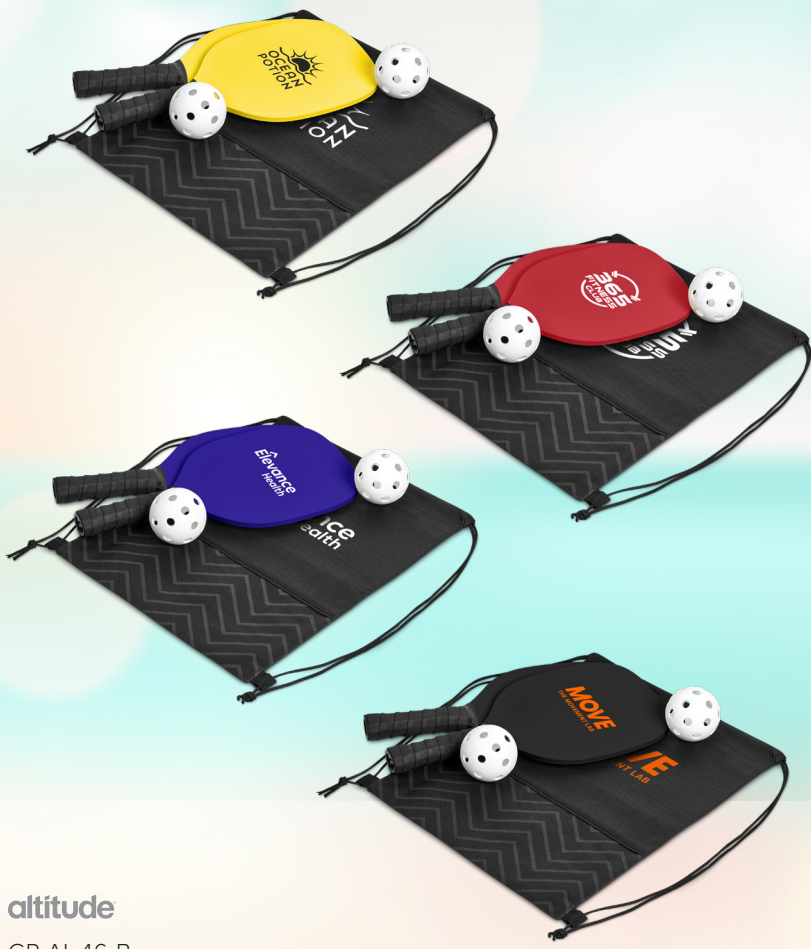

univision

**GIVEAWAYS**

**altitude**

GV-AL-153-B

**ALTITUDE ACAPULCO SUNGLASSES**

altitude

IDEA-7000

**ALTITUDE JACK SUNGLASSES**

SW Y O R BU BL

altitude

GP-AL-20-B

**ALTITUDE CORAL REEF-SAFE  
SPF 30 SUNBLOCK - 30ML**

O R L BU BL

altitude

GP-AL-46-B

**ALTITUDE BALLITO BEACH  
BAT & BALL SET**

**Y R BU BL**

**altitude**

MT-AL-501-B

**ALTITUDE CELESTIA RECHARGEABLE  
HANDHELD MINI USB FAN**

CM SA BL

OKIYO®

PC-OK-170-B

**OKIYO EMIKA FOLDING HAND FAN**